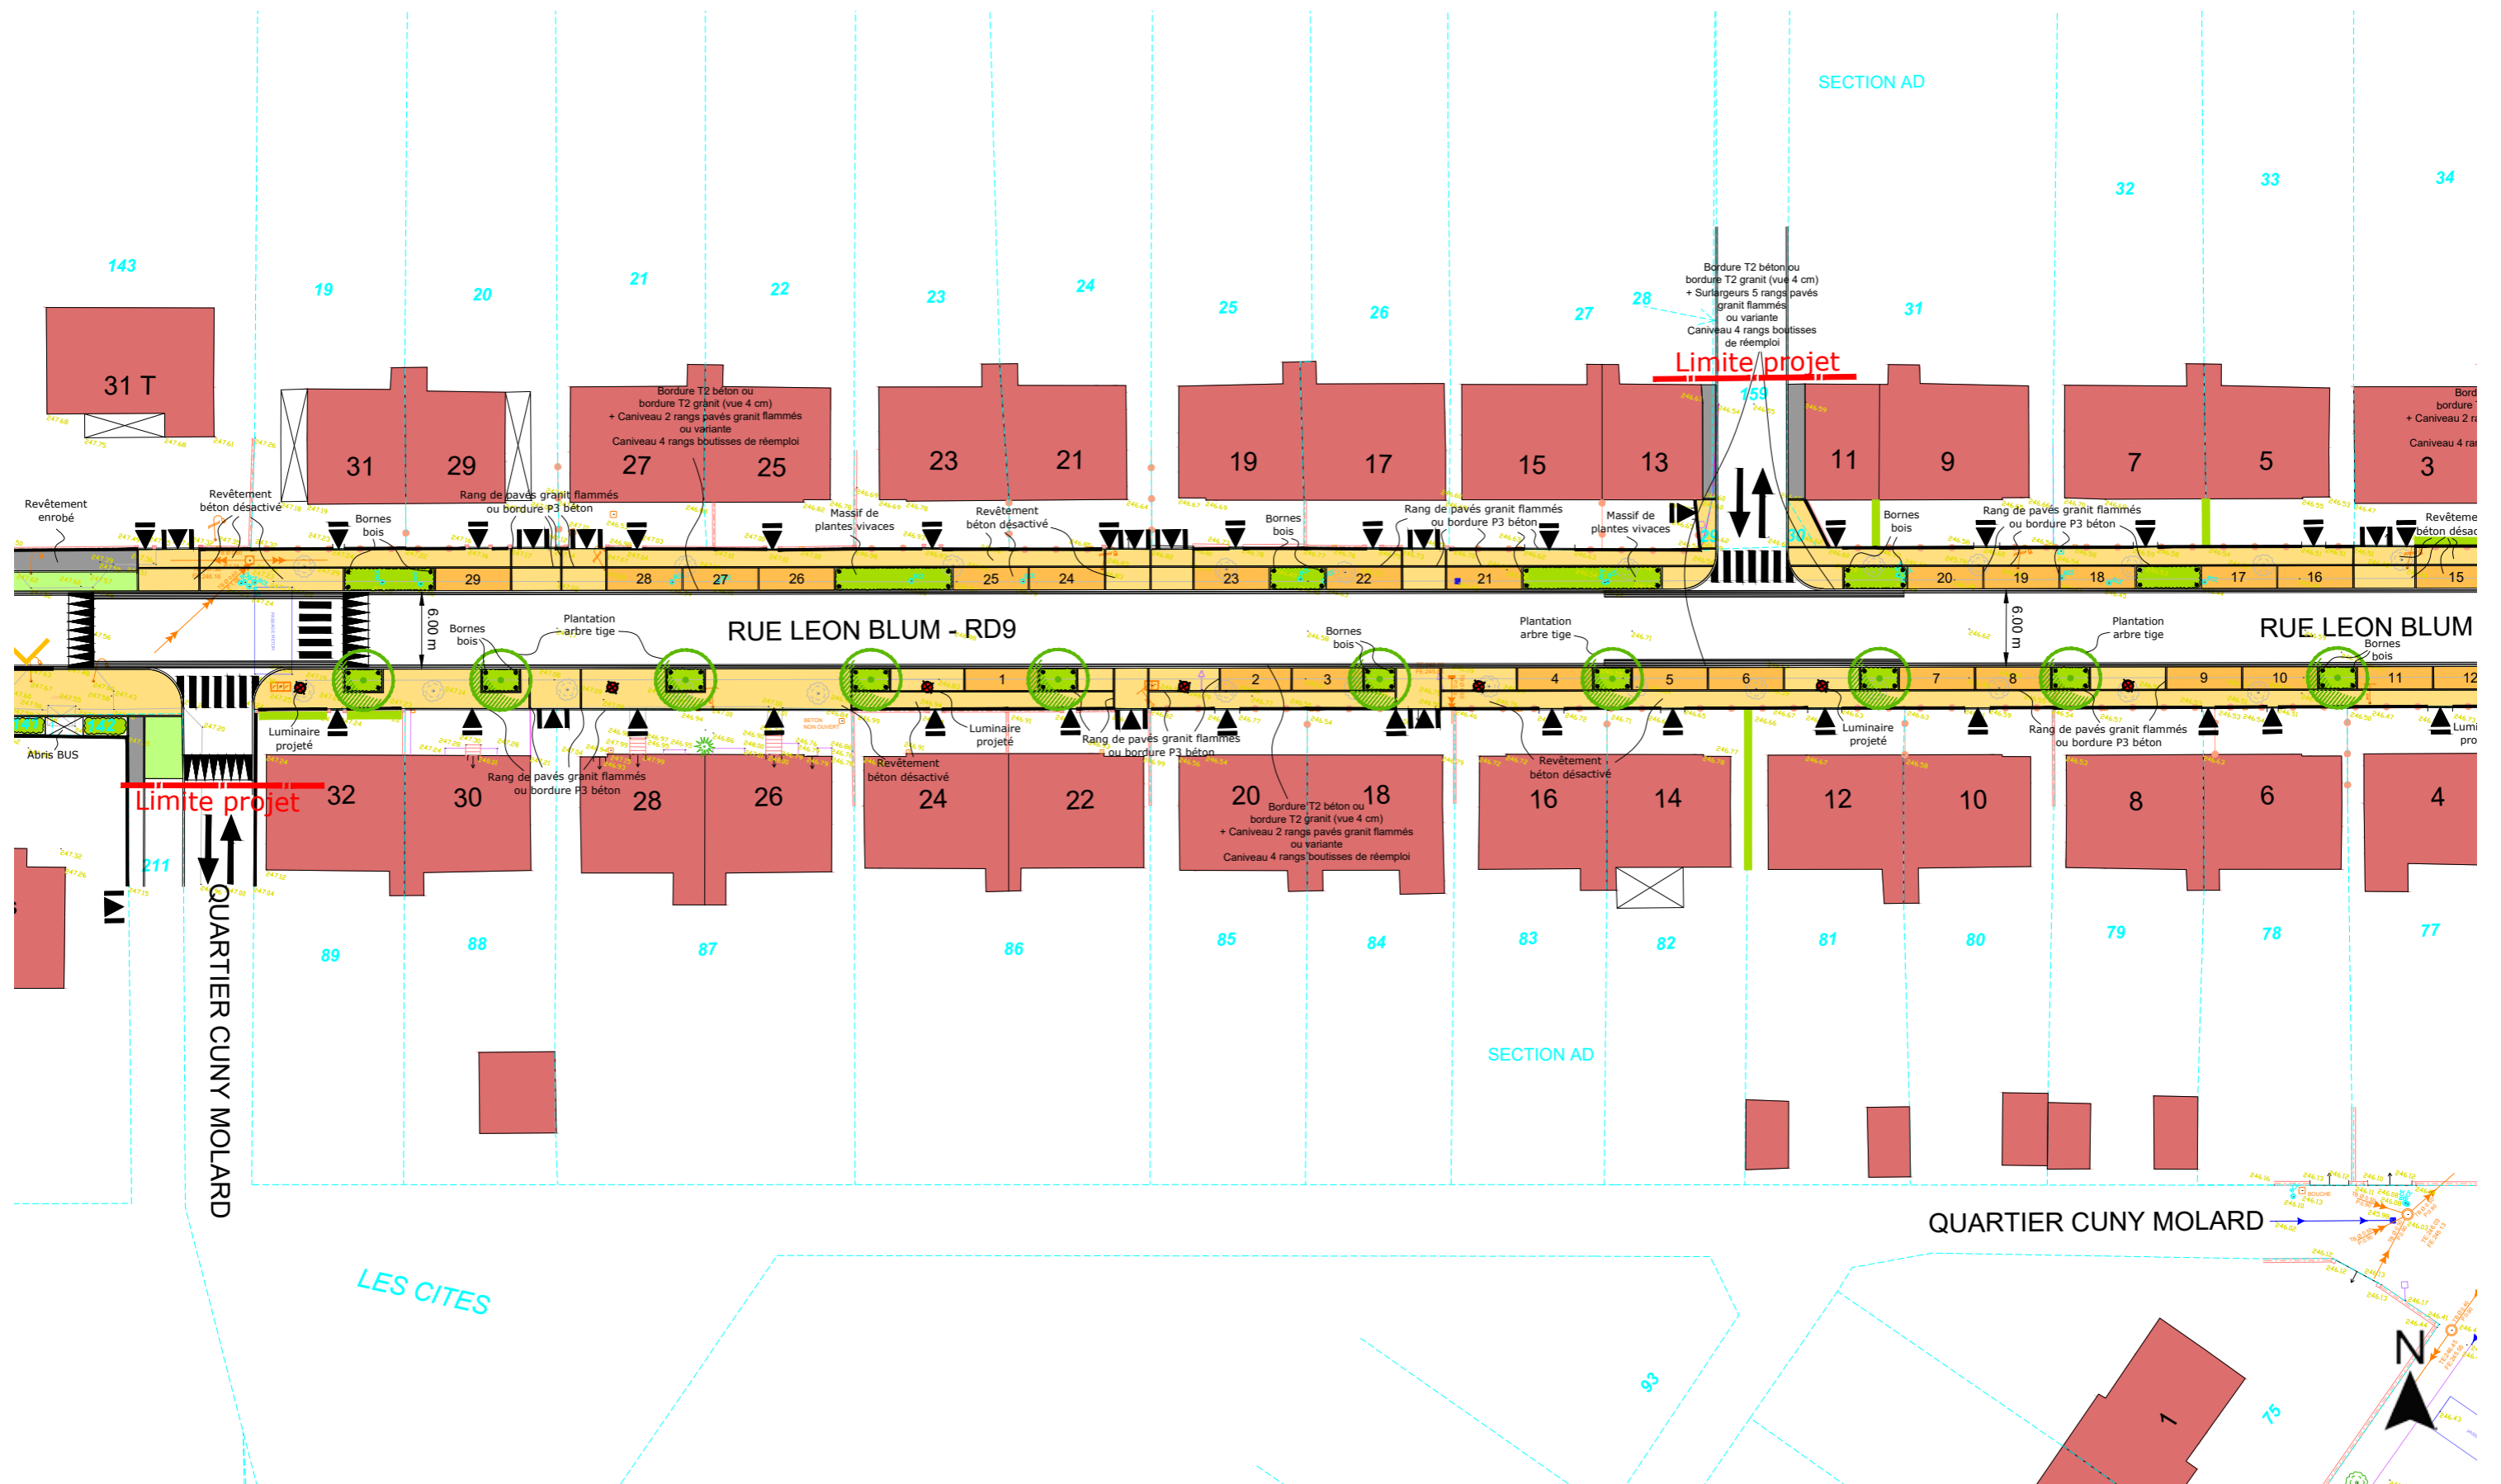

4. PLAN AVANT PROJET - Rue Léon Blum - Echelle 1/500°.

4. PLAN AVANT PROJET - Rue Léon Blum - Echelle 1/500°.

5. SIMULATION INFOGRAPHIQUE - Rue Léon Blum - Séquence entrée de ville - zone d'habitation pavillonnaire.

Etat projeté

Etat existant

5. SIMULATION INFOGRAPHIQUE - Rue Léon Blum - Séquence cité.

Etat projeté

Etat existant