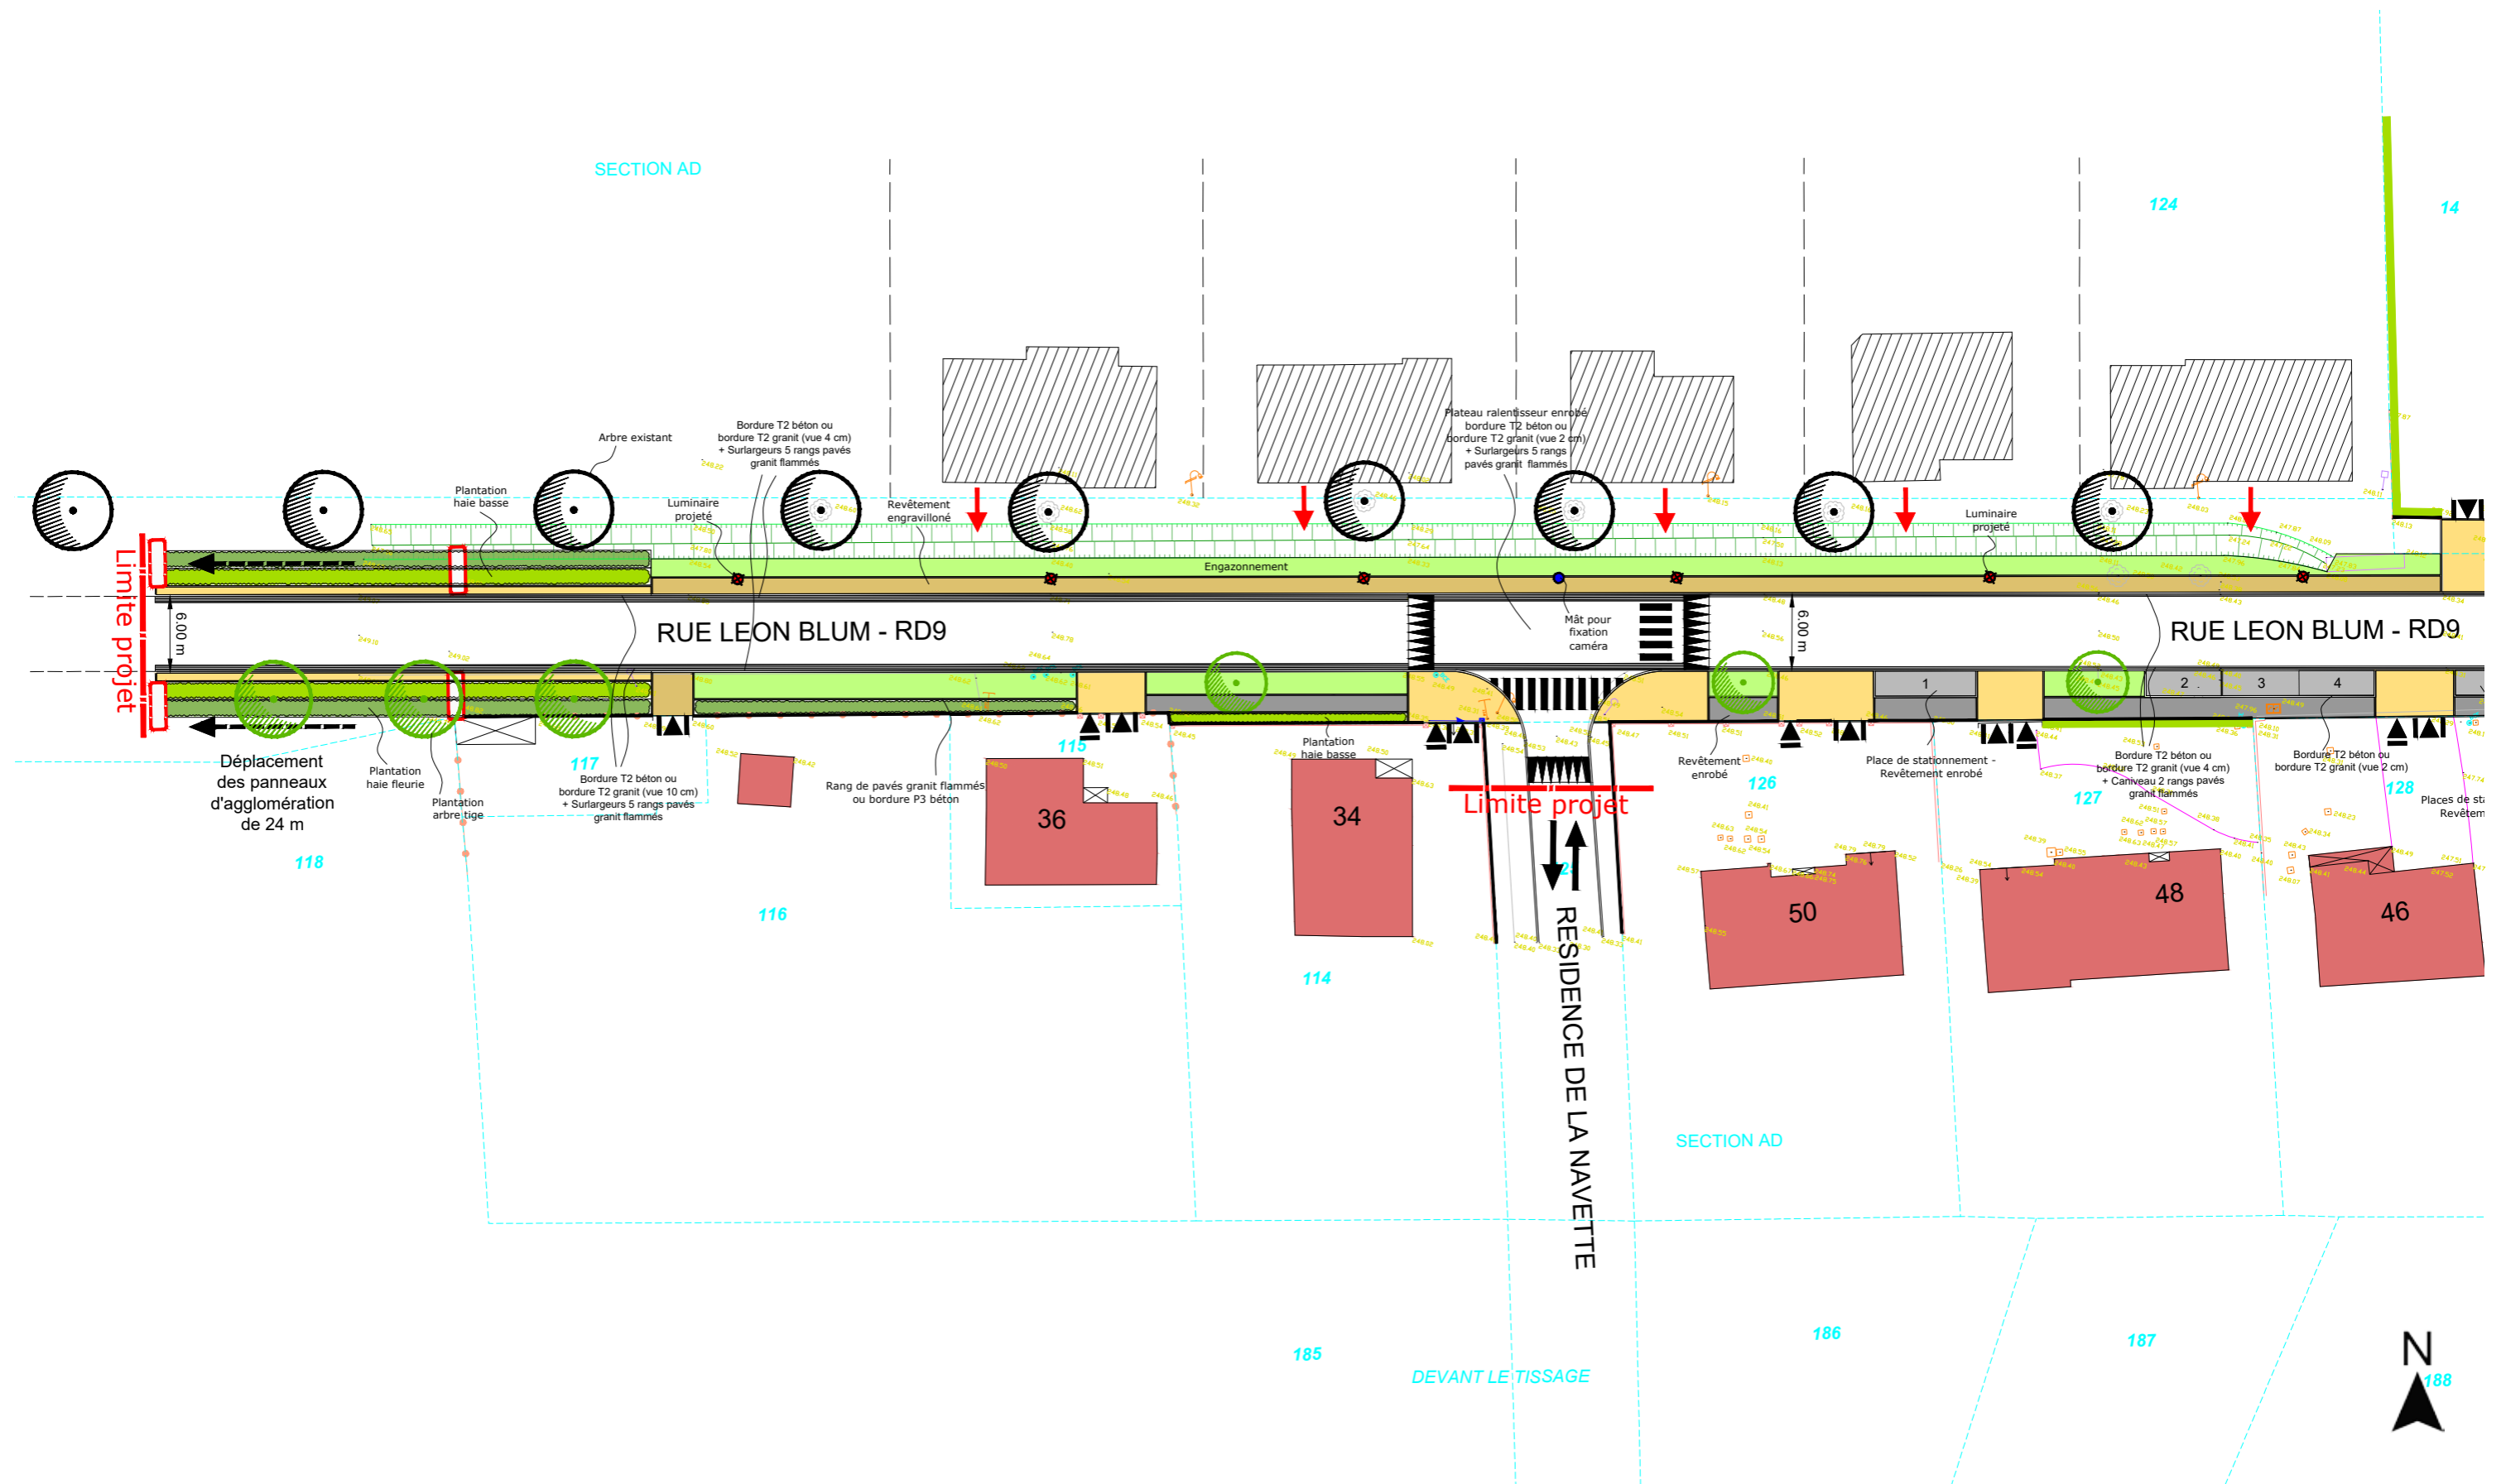

4. PLAN AVANT PROJET - Rue Léon Blum - Echelle 1/500°.