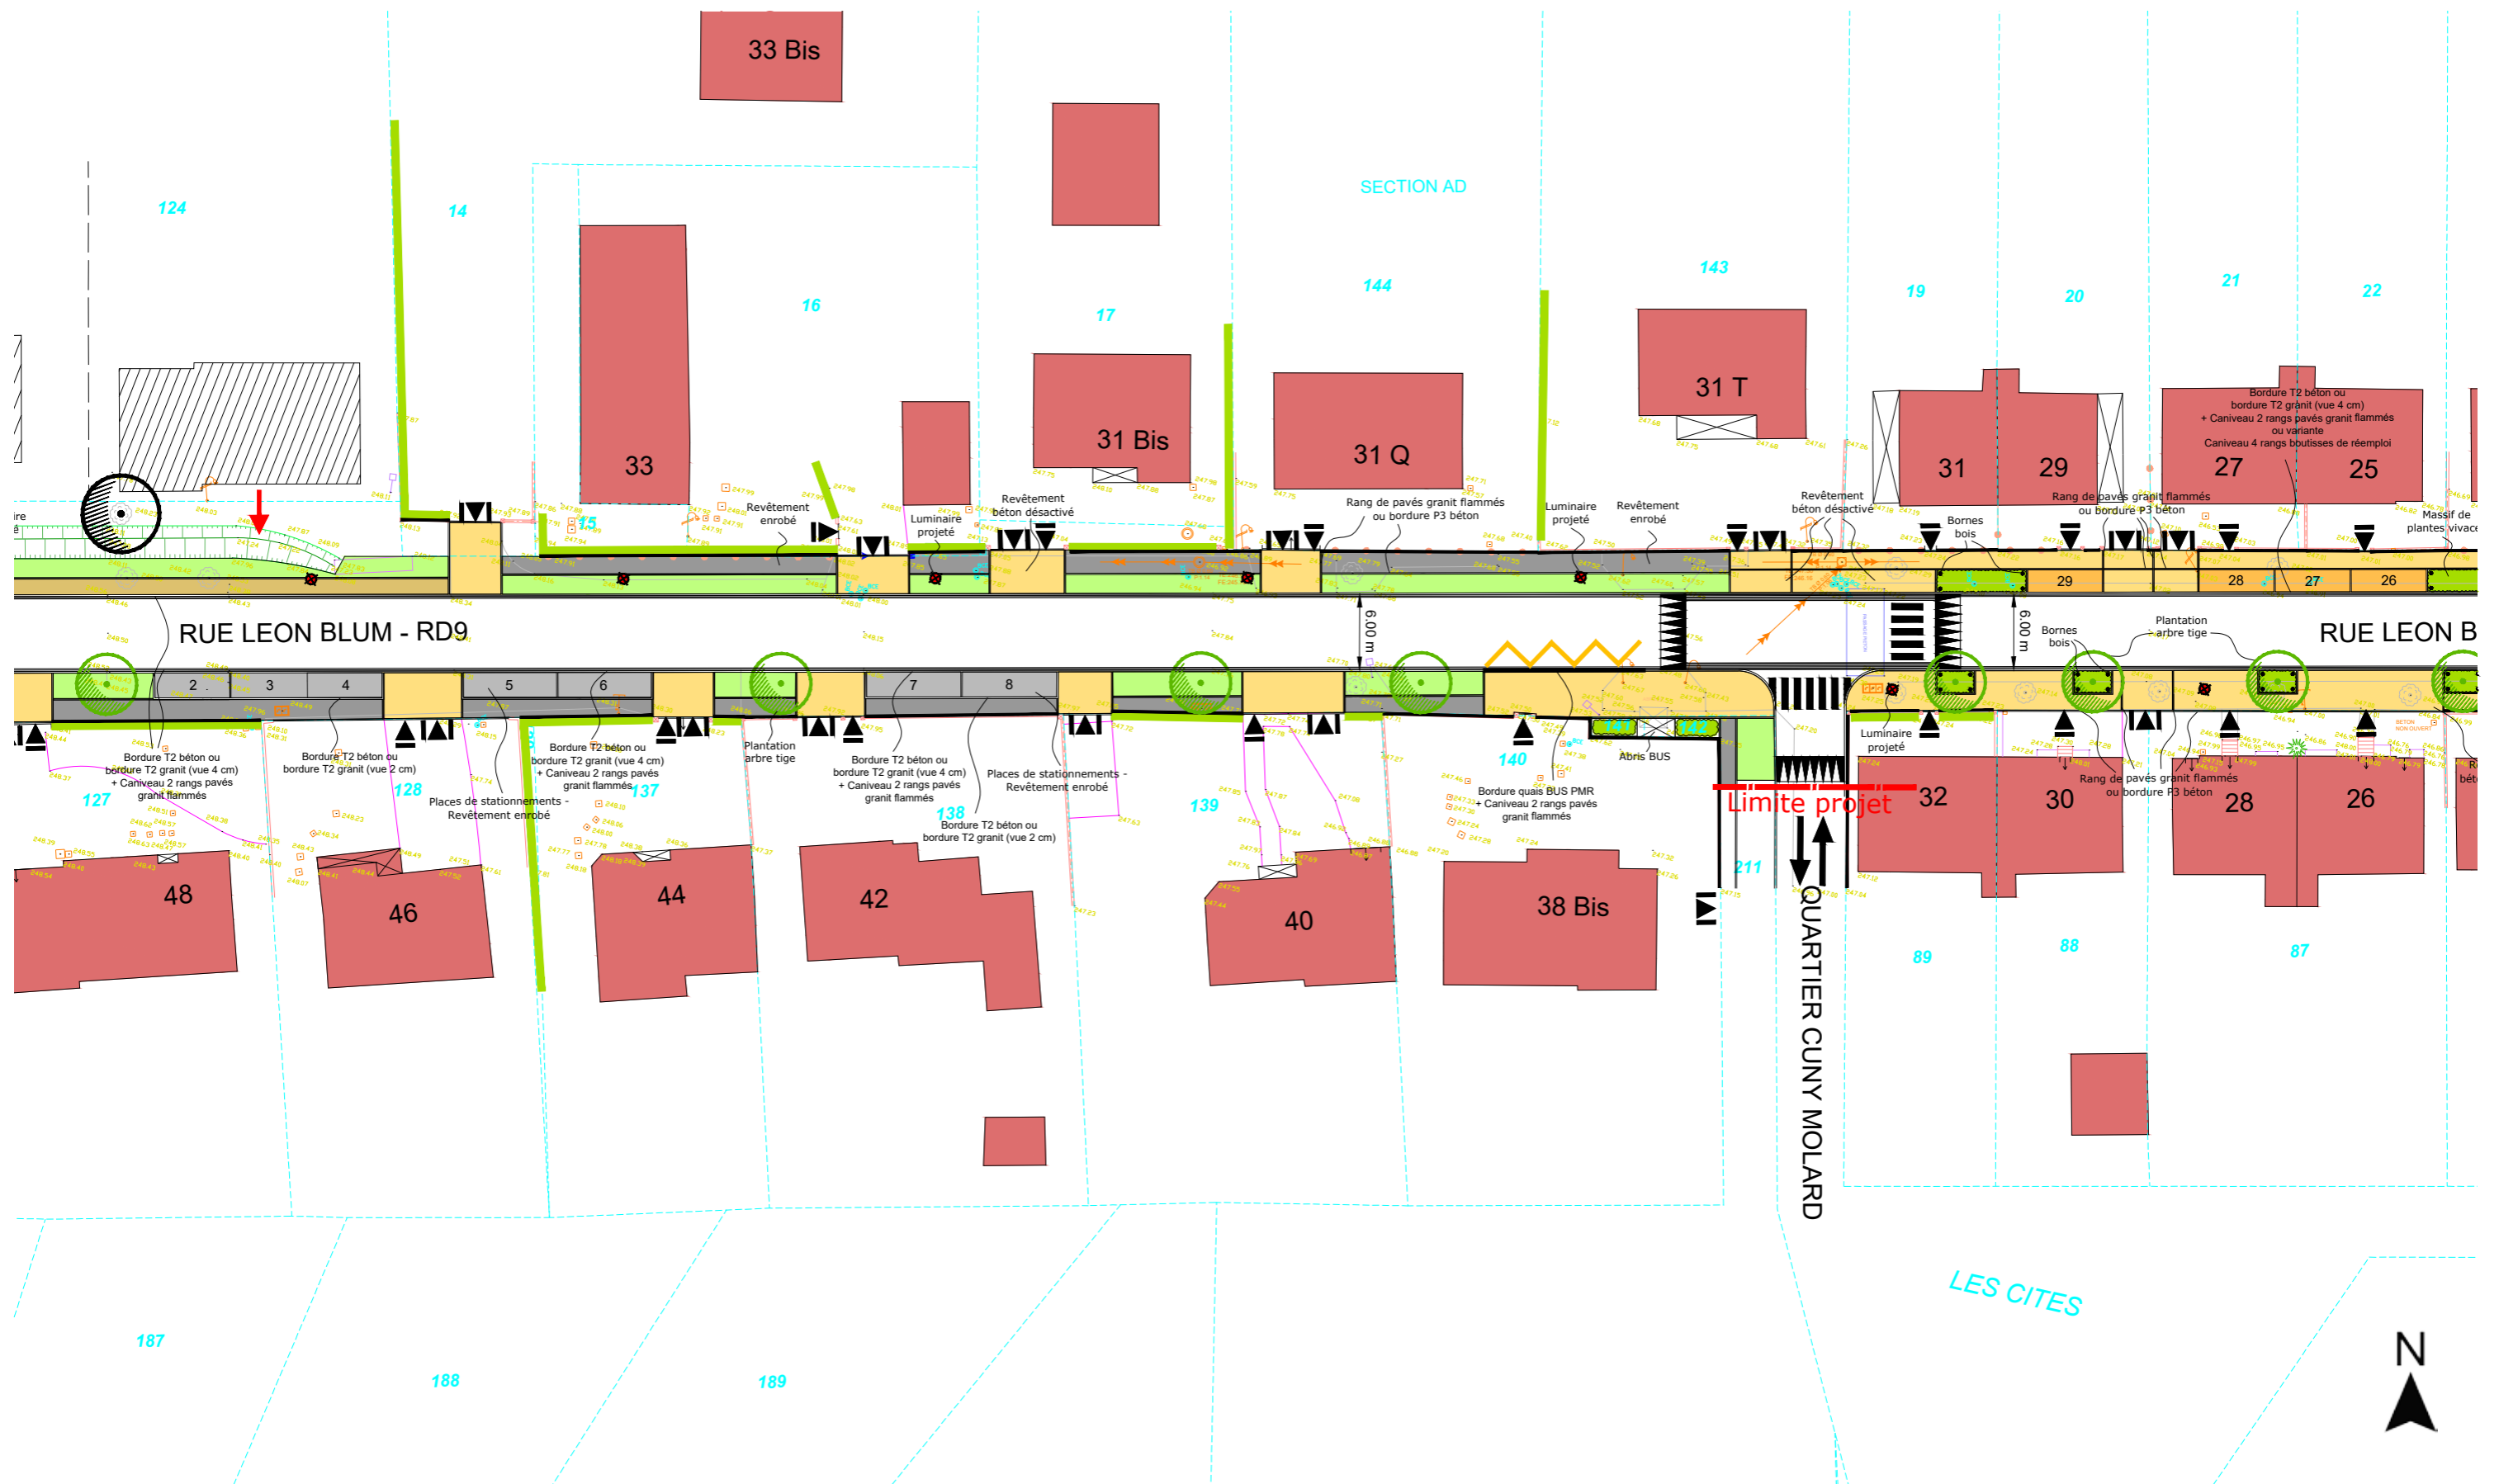

4. PLAN AVANT PROJET - Rue Léon Blum - Echelle 1/500°.

4. PLAN AVANT PROJET - Rue Léon Blum - Echelle 1/500°.

5. SIMULATION INFOGRAPHIQUE - Rue Léon Blum - Séquence entrée de ville - zone d'habitation pavillonnaire.

Etat projeté

Etat existant

5. SIMULATION INFOGRAPHIQUE - Rue Léon Blum - Séquence cité.

Etat projeté

Etat existant